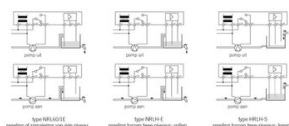

Niveauschakelaar fig. 8711 serie RL - NRL

Conductieve niveauschakelaar voor geleidende vloeistoffen. Voeding 220 VAC, elektrische aansluiting d.m.v. 8-polige steekvoet, voor RL 40 een 11-polige steekvoet.

Kenmerken

Serie: NRL60

Type: 8711

Uitvoering: Conductieve niveau schakelaar

Gevoeligheid elektrode: 10 / 100 / 300 kΩ

Materiaal elektrische behuizing: Kunststof

Tijdvertraging: 1 Seconde s

Beschermingsgraad (IP-waarde): IP33

Type	Functie	Voedingsspanning	Schakelvermogen	Elektrische aansluiting	Explosieveilig	Artikel
NRL60/1E	1 Niveau	230V AC	240V AC / 10 A	Steekvoet 8-polig	Nee	10060215
NRL60/2E	2 Niveau's legen	230V AC	240V AC / 10 A	Steekvoet 8-polig	Nee	10060216
NRL60/2S	2 Niveau's vullen	230V AC	240V AC / 10 A	Steekvoet 8-polig	Nee	10060217
RL40/3ES11	2 Niveau's met alarm	230V AC	240V AC / 10 A	Steekvoet 11-polig	Nee	10060214